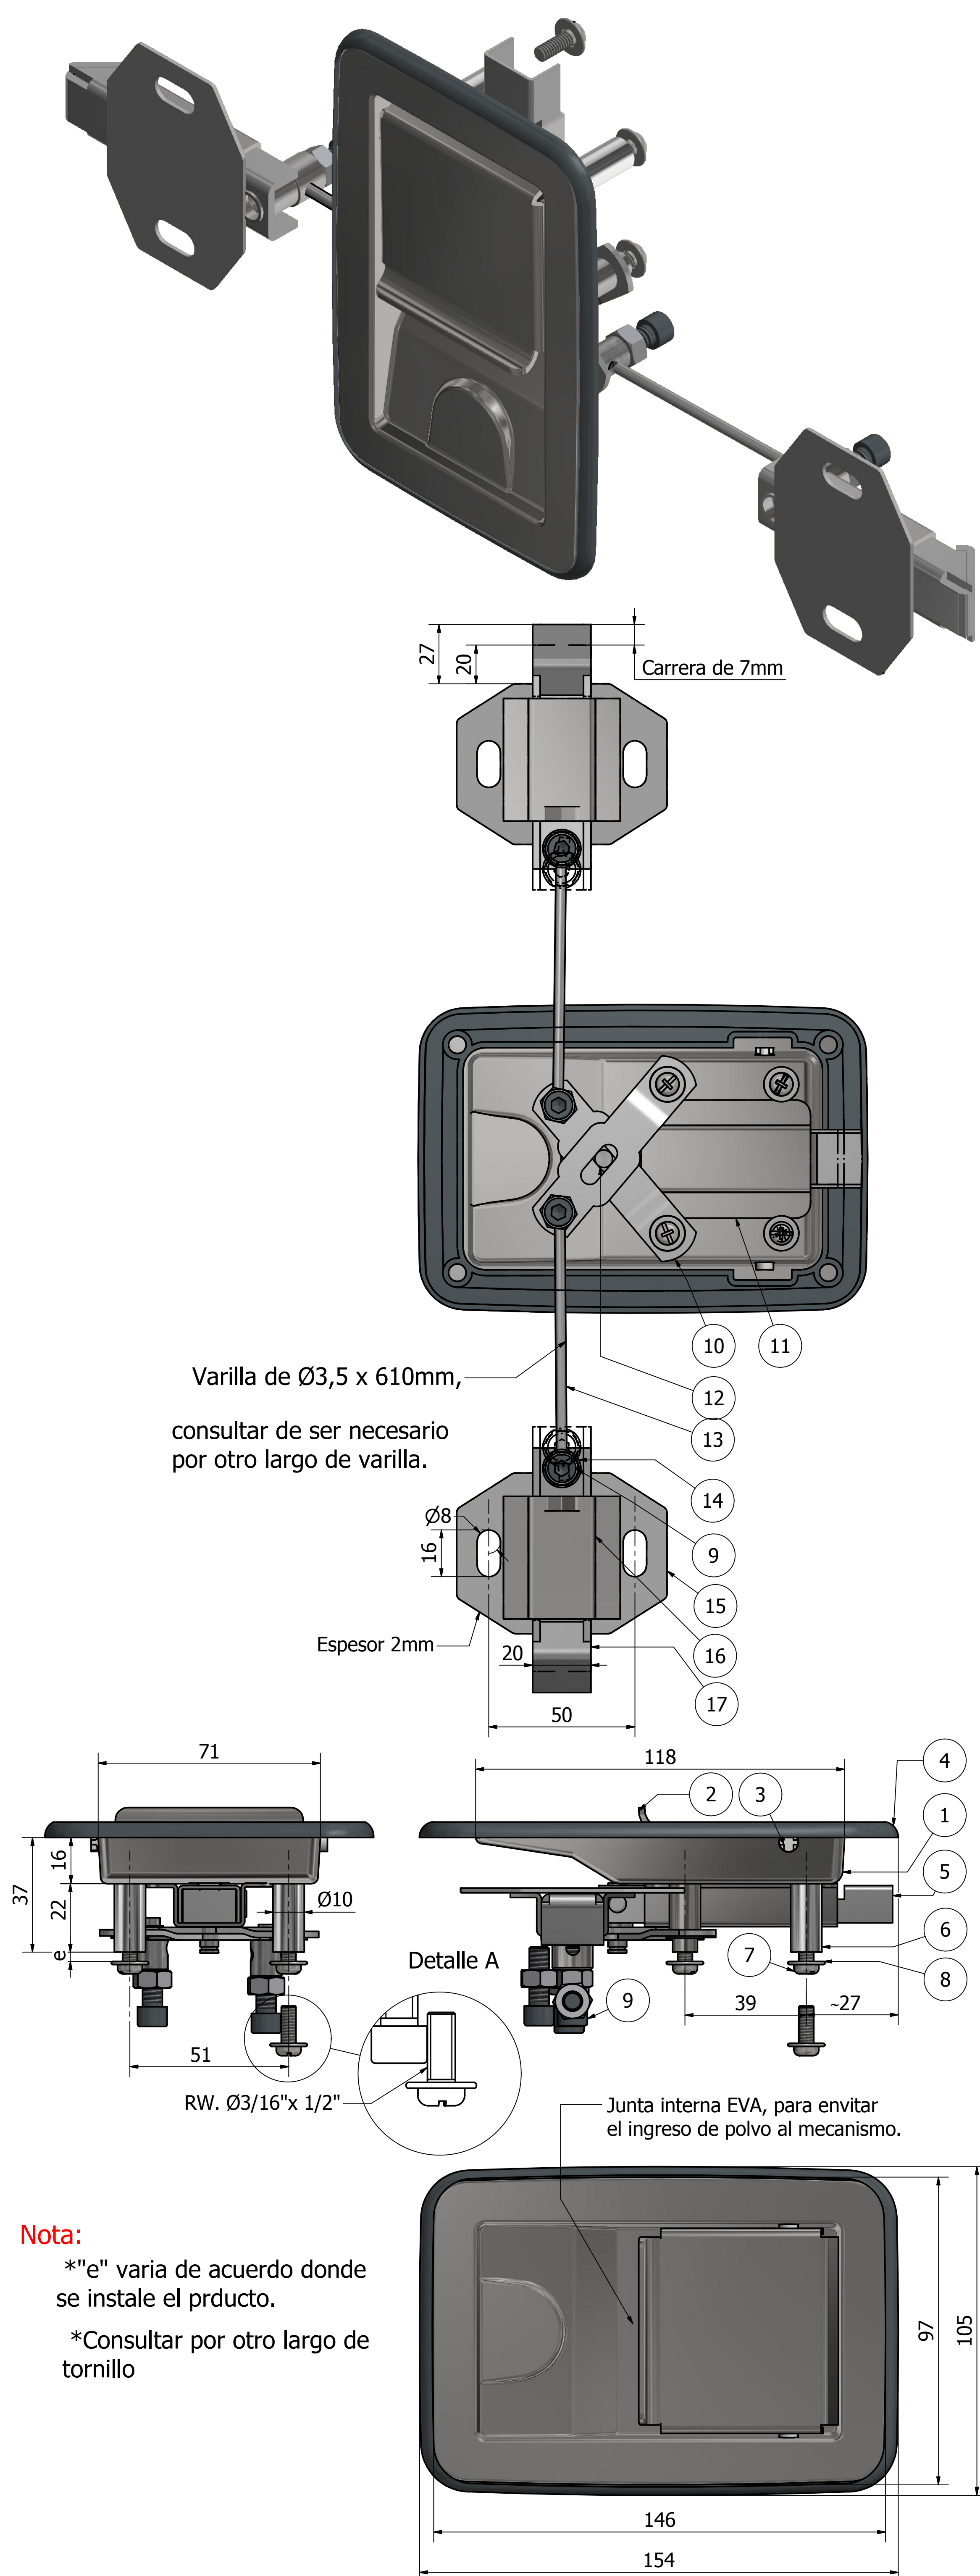

# 287401 CERRADURA DE PESTILLO EN EXTREMO S/LLAVE, AC. INOX.

**Nota:**  
 \*"e" varia de acuerdo donde se instale el producto.  
 \*Consultar por otro largo de tornillo

ITEM	PART NUMBER	COLOR	MATERIAL
1	CAJA DE CERRADURA	INOX.	METAL
2	MANIJA DE CERRADURA	INOX.	METAL
3	EJE DE GIRO MANIJA	GLB	METAL
4	JUNTA PERIMETRAL	NEGRO	PEBD-ELVAX
5	PESTILLO DE CHAPA	GLB	METAL
6	TUERCA DE FIJACION	GLB	METAL
7	TORNILLO- Ø3/16"x 1/2"	GLB	METAL
8	ARANDELA Ø3/16"	GLB	METAL
9	TORNILLO ALLEN- Ø1/4"x 3/4"	NEGRO	METAL
10	BRAZO TIJERA	GLB	METAL
11	OMEGA GUIA DE CERR.	INOX.	METAL
12	EJE DESPLASAMIENTO TIJERA	GLB	METAL
13	VARILLA DE MOVIMIENTO	GLB	METAL
14	MORDAZA DE REG. DE VARILLA	GLB	METAL
15	PLACA APOYO	GLB	METAL
16	OMEGA GUIA DE PESTILLO	GLB	METAL
17	PESTILLO DE TRABA CORTO	GLB	METAL

APLICACION: Caja de herramienta, etc.